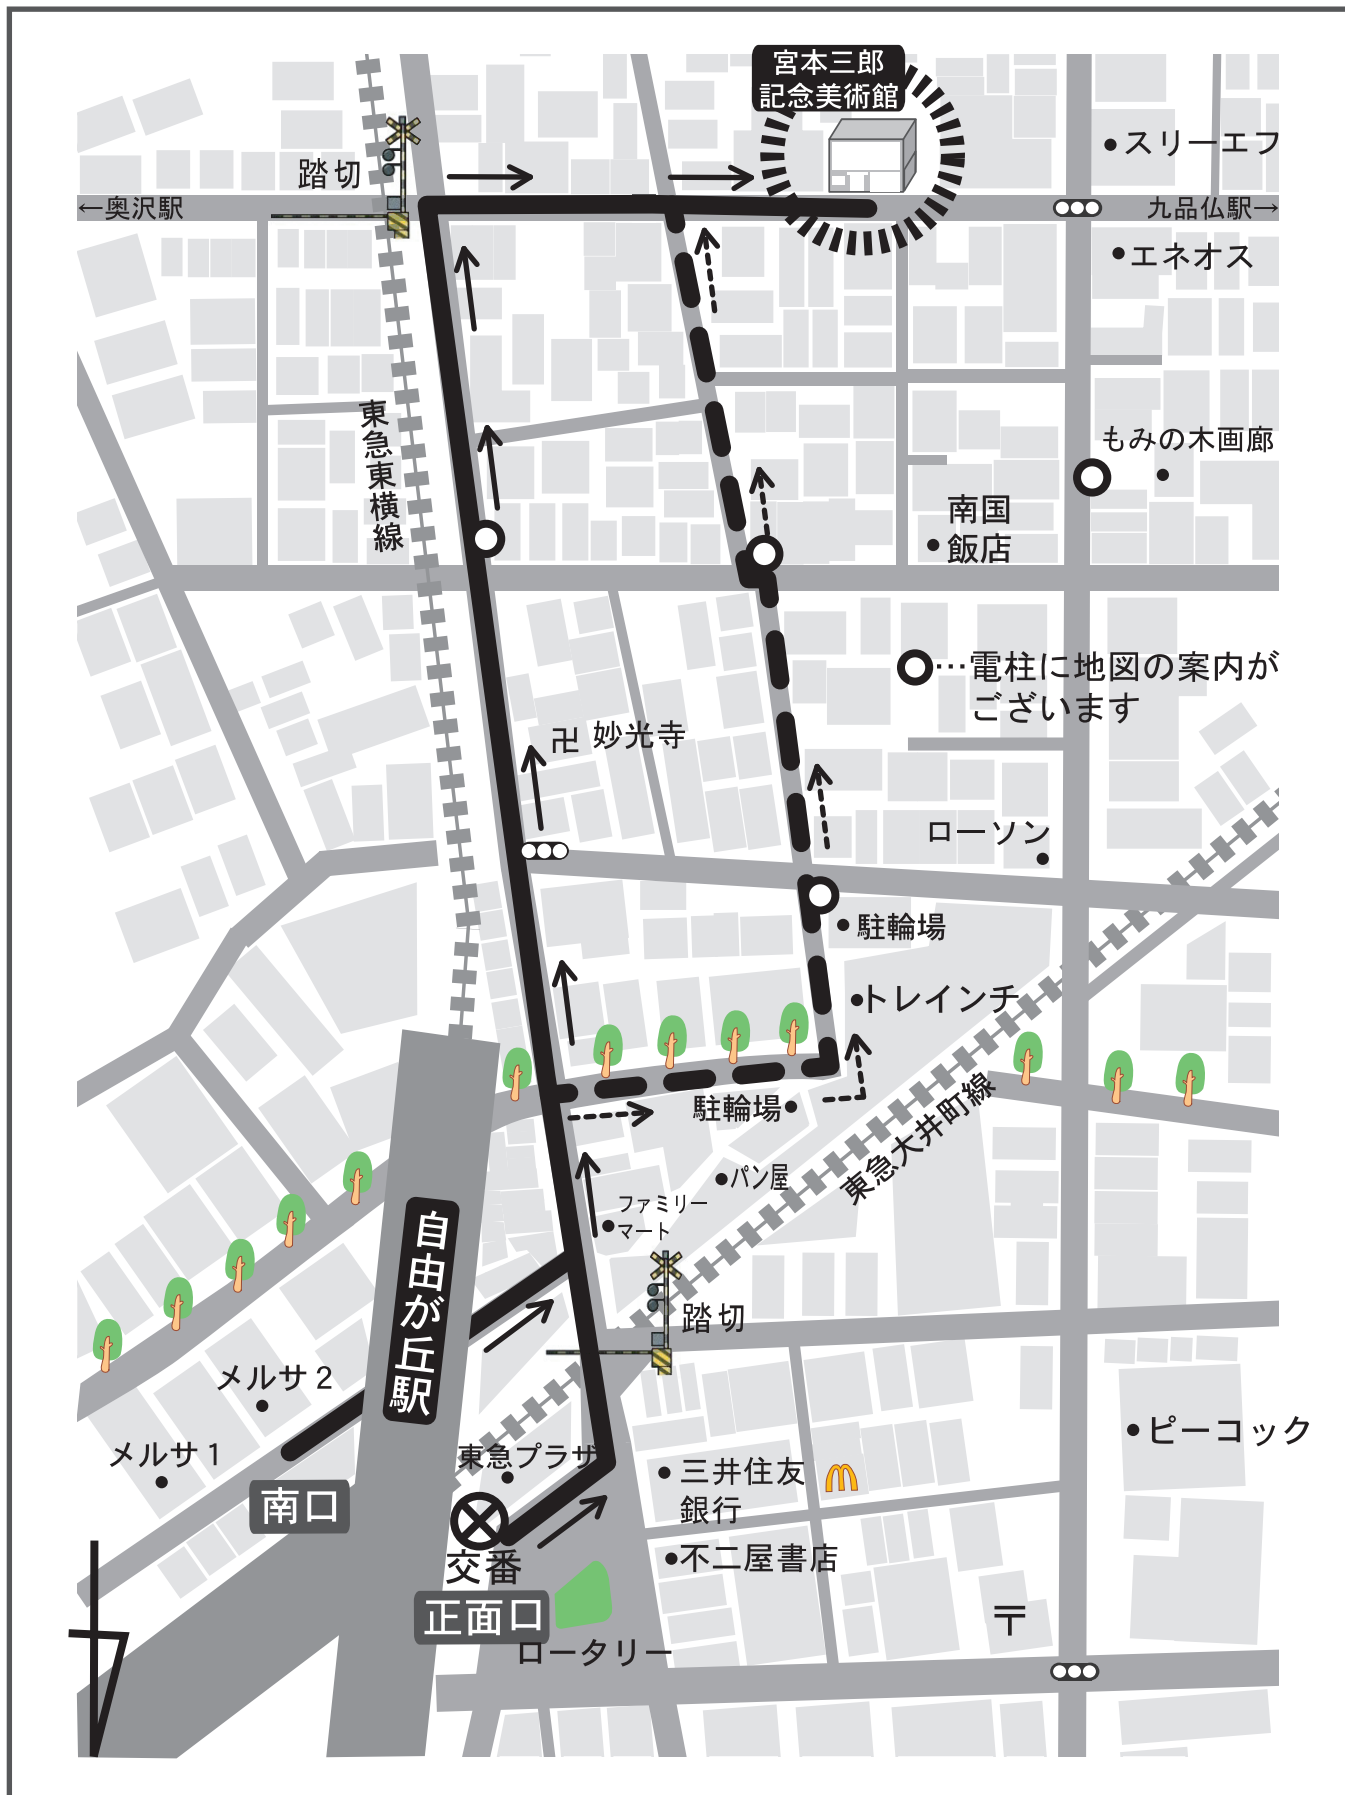

世田谷美術館分館

宮本三郎記念美術館

〒158-0083 世田谷区奥沢5-38-13

TEL 03(5483)3836

※正面口ロータリー先の踏み切りを渡り、まっすぐ坂を上り、右折して進んだ左手にございます。